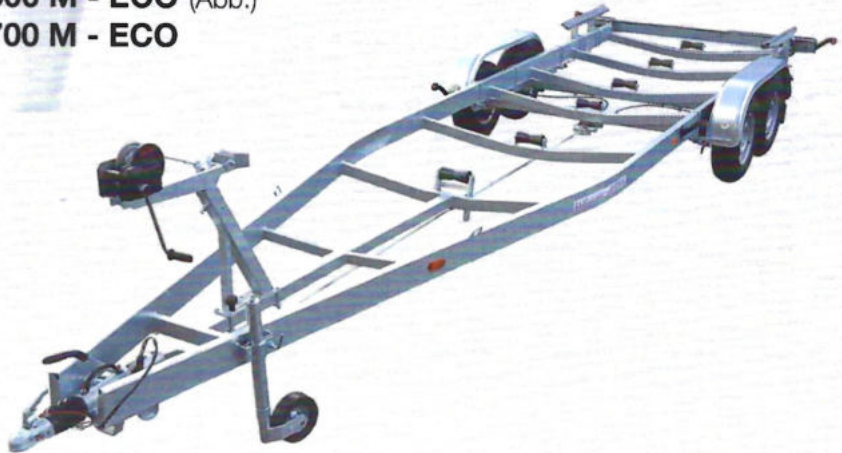

HARBECK®

Bootsanhänger für Motorboote

ECO - Trailer

ECO – Trailer

Diese Typenreihe deckt den gesamten **Motorbootbereich** von **1000 kg** bis **3500 kg** zul.Ges.Gew. ab.

Ausstattung :

- Stahlrahmen – im Tauchbad innen und außen feuerverzinkt
- längs verstellbare Achsen
- kompaktes, längsverstellbares Tandemfahrwerk
- ab 1350 kg gekröpfte, tiefgebogene Quertraversen dadurch tiefer Schwerpunkt
- wasserdichte Radnaben
- mechanische Auflaufbremse mit Rückfahrautomatik und Kugelkupplung
- 1A Qualitätsbereifung
- Horizontal und vertikal verstellbarer, zweiteiliger Windenstand
- Sicherheitsseilwinde mit Stahlseil
- spindelbare Langauflagen hinten
- leichtlaufende Kielrollen
- stabiles Stützrad
- angeschweißte Zurrösen
- auszieh- und abnehmbare Beleuchtungsanlage
- Beleuchtung nach EU-Vorschriften
- 13-pol. Stecker
- Zulassungspapiere und Trailerdatenpass

B 1000 M - ECO

B 1350 M - ECO

B 1600 M - ECO

B 1800 M - ECO (Abb.)

BT 2000 M - ECO (Abb.)
BT 2200 M - ECO

BT 2500 M - ECO (Abb.)
BT 2700 M - ECO

BT 3000 M - ECO
BT 3500 M - ECO (Abb.)

Reichlich **Zubehör** (siehe Preisliste) ergänzt die **ECO - Typenreihe** von **HARBECK**.

Slipvorrichtung

Einfahrhilfe

HARBECK[®]

Technische Daten:

Stahl verzinkt

Typ / Zul.Ges.Gew.	Rahmenlänge ca. in mm	Eigengewicht ¹ ca. in kg	Nutzlast ¹ ca. in kg	Breite ü.a. ca. in mm	Bereifung
B 1000 M-ECO	5000	240	760	1850	185 / 65 R 14
B 1350 M-ECO	5400	300	1050	2000	195 / 70 R 14 RF
B 1600 M-ECO	5600	360	1240	2100	185 R 14 C
B 1800 M-ECO	6000	380	1420	2100	185 R 14 C
BT 2000 M-ECO	6300	430	1570	2100	185 / 65 R 14
BT 2200 M-ECO	6600	450	1750	2100	195 / 70 R 14 RF
BT 2500 M-ECO	6800	500	2000	2250	195 / 70 R 14 RF
BT 2700 M-ECO	7100	530	2170	2250	195 / 70 R 14 RF
BT 3000 M-ECO	7600	650	2350	2400	185 R 14 C
BT 3500 M-ECO	8100	690	2810	2400	195 R 14 C