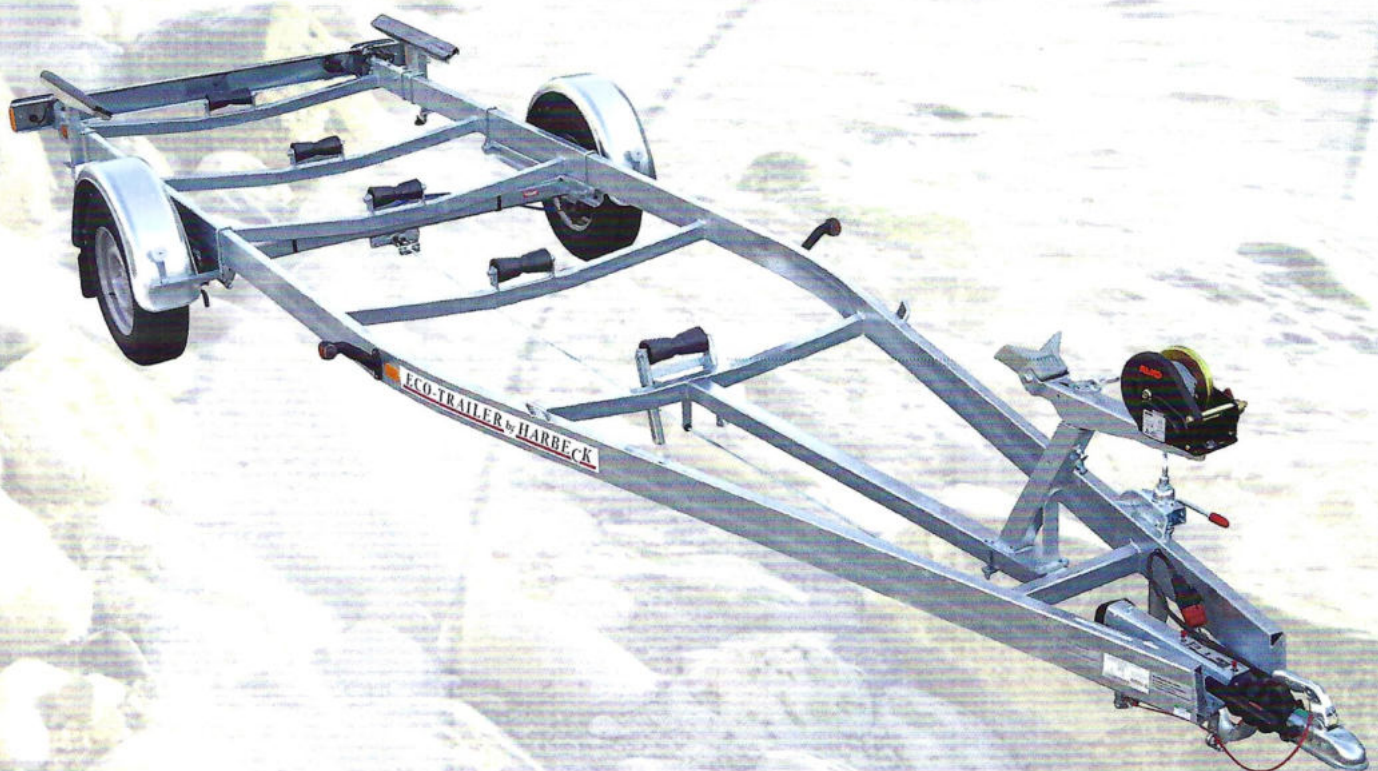

HARBECK®

Bootsanhänger für Motorboote

ECO - Trailer

ECO – Trailer

Diese Typenreihe deckt den gesamten **Motorbootbereich** von **1000 kg** bis **3500 kg** zul.Ges.Gew. ab.

Ausstattung :

- Stahlrahmen – im Tauchbad innen und außen feuerverzinkt
- längs verstellbare Achsen
- kompaktes, längsverstellbares Tandemfahrwerk
- ab 1350 kg gekröpfte, tiefgebogene Quertraversen dadurch tiefer Schwerpunkt
- wasserdichte Radnaben
- mechanische Auflaufbremse mit Rückfahrautomatik und Kugelkupplung
- 1A Qualitätsbereifung
- Horizontal und vertikal verstellbarer, zweiteiliger Windenstand
- Sicherheitsseilwinde mit Stahlseil
- spindelbare Langauflagen hinten
- leichtlaufende Kielrollen
- stabiles Stützrad
- angeschweißte Zurrösen
- auszieh- und abnehmbare Beleuchtungsanlage
- Beleuchtung nach EU-Vorschriften
- 13-pol. Stecker
- Zulassungspapiere und Trailerdatenpass

B 1000 M - ECO

B 1350 M - ECO

B 1600 M - ECO

B 1800 M - ECO (Abb.)

BT 2000 M - ECO (Abb.)
BT 2200 M - ECO

BT 2500 M - ECO (Abb.)
BT 2700 M - ECO

BT 3000 M - ECO
BT 3500 M - ECO (Abb.)

Reichlich **Zubehör** (siehe Preisliste) ergänzt die **ECO - Typenreihe** von **HARBECK**.

Slipvorrichtung

Einfahrhilfe

HARBECK[®]

Technische Daten:

Stahl verzinkt

Typ / Zul.Ges.Gew.	Rahmenlänge ca. in mm	Eigengewicht ¹ ca. in kg	Nutzlast ¹ ca. in kg	Breite ü.a. ca. in mm	Bereifung
B 1000 M-ECO	5000	240	760	1850	185 / 65 R 14
B 1350 M-ECO	5400	300	1050	2000	195 / 70 R 14 RF
B 1600 M-ECO	5600	360	1240	2100	185 R 14 C
B 1800 M-ECO	6000	380	1420	2100	185 R 14 C
BT 2000 M-ECO	6300	430	1570	2100	185 / 65 R 14
BT 2200 M-ECO	6600	450	1750	2100	195 / 70 R 14 RF
BT 2500 M-ECO	6800	500	2000	2250	195 / 70 R 14 RF
BT 2700 M-ECO	7100	530	2170	2250	195 / 70 R 14 RF
BT 3000 M-ECO	7600	650	2350	2400	185 R 14 C
BT 3500 M-ECO	8100	690	2810	2400	195 R 14 C